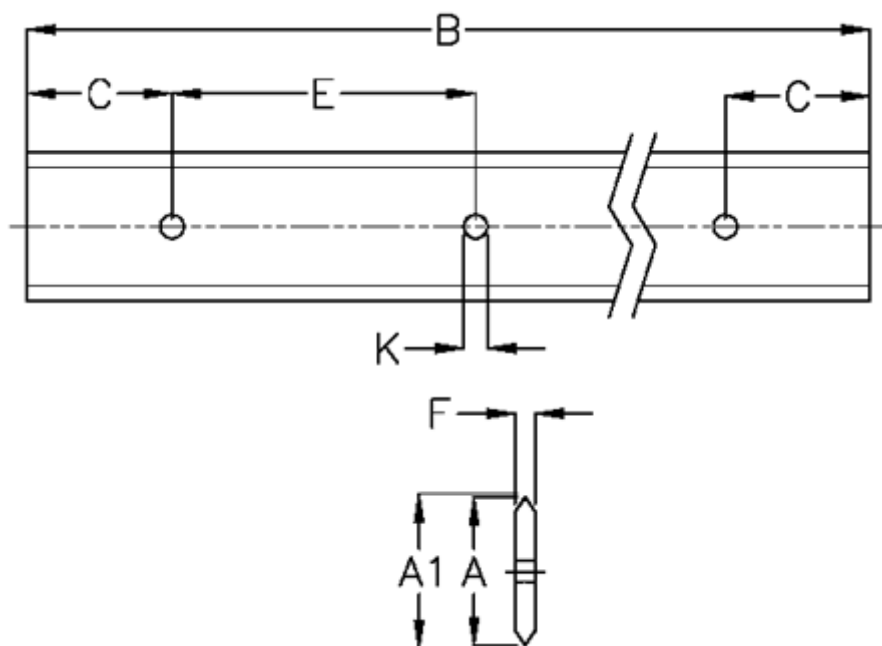

Varenummer: 05712345361  
Beskrivelse: Hepco GV3 profilskinne S 25 L536 P1  
med forsænkede huller

## Mål

A	= 25	Præcisionstype = P1
A1	= 25.81	vægt kg/1000 = 0.80
B	= 536	
C	= 43.0	
E	= 90	
F	= 4.78	
For leje	= J25	
K	= 7xM6	